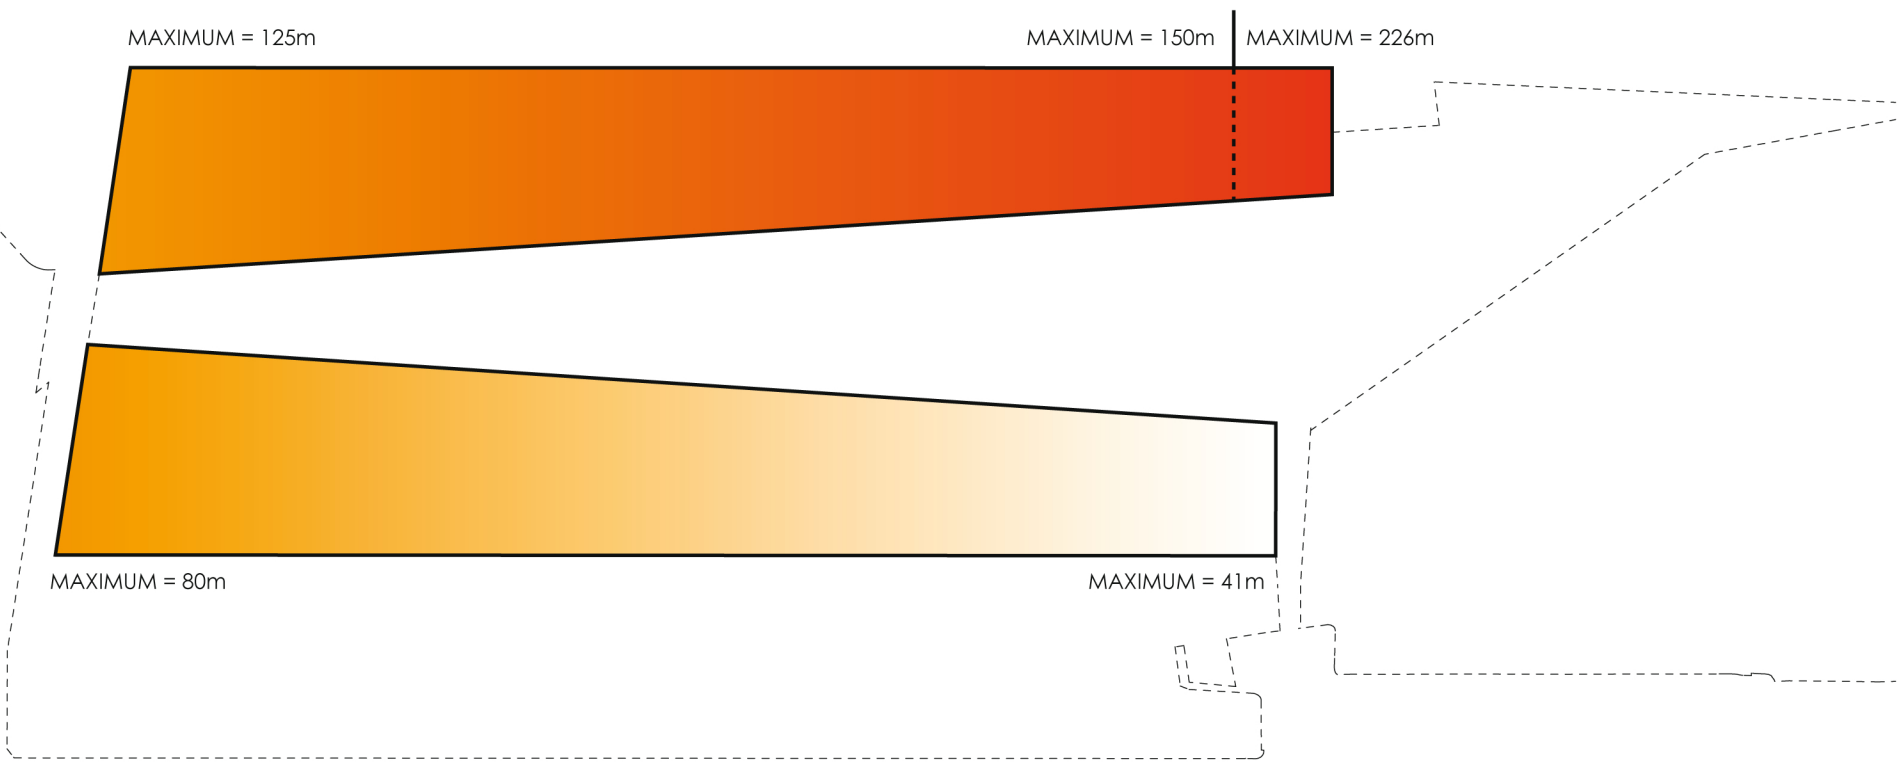

Parameter Plans - SkyCity - Scale & Massing

ASK-004 Rev A
Scale 1:2000 @A3